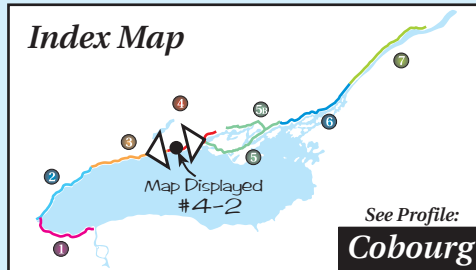

Legend / Légende

	Waterfront Trail / Sentier riverain		Beach / Plage
	On-road / Sur la route		Campground / Camping
	Off-road / Hors route		Attraction / Attraction
	Connection / Liaison		Marina / Marina
	Alerts / Alertes		Parking / Stationnement
	Distance / Distance (km)		Lookout / Vue panoramique
	Other Connecting Trails / Autres sentiers de liaison		Shopping / Zone commerciale
	Park, Natural Area / Parc, Espace naturel		Town Hall / Hôtel de ville
	Cemetery / Cimetière		Information / Renseignements
	Hospital / Hôpital		Washrooms / W.-C.

Apple Route: Port Hope to Trenton
 Route de la pomme: De Port Hope à Trenton

LAKE / LAC ONTARIO